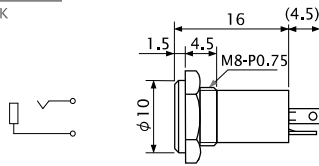

AUDIO PHONE PLUGS & JACKS

2-CONDUCTOR SUB-MINIATURE JACKS

φ2.5-2極超小形単頭ジャック

No. MJ-165H (2.5φ-2極)

PANEL MOUNT SUB-MINIATURE JACK
MONO