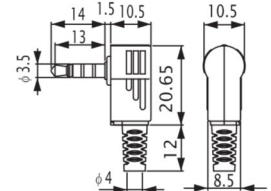

No. MJ-083 (3.5 φ-3極)

PANEL MOUNT MINIATURE JACK
STEREO

MJ-083

4-CONDUCTOR MINIATURE PLUGS & JACKS

φ 3.5 - 4極小形単頭プラグ・ジャック

No. MP-435 (3.5 φ-4極)

4-CONDUCTOR MINIATURE PLUG

φ A	φ 4	MP-435
	φ 5	MP-435/5

No. MP-435LN (3.5 φ-4極)

4-CONDUCTOR MINIATURE RIGHT ANGLE PLUG

No. MJ-064 (3.5 φ-4極)

MINIATURE INLINE JACK

φ A	φ 4	MJ-064
	φ 5	MJ-064/5

No. MC-4350 (3.5 φ-4極)

4-CONDUCTOR MINIATURE PLUG WITH 1.8M LONG CABLE

No. M03-A01B0 (3.5 φ-4極)

No. M03-A01C0 (3.5 φ-4極)

MINIATURE INLINE JACK FOR MOLDING
4-CONDUCTOR

No. MC-4350L (3.5 φ-4極)

MINIATURE RIGHT ANGLE PLUG WITH 1.8M LONG CABLE
4-CONDUCTOR

Marushin electric mfg. co., ltd