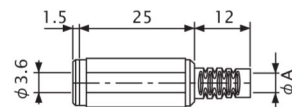

No. MJ-083 (3.5 φ-3極)

PANEL MOUNT MINIATURE JACK
STEREO

MJ-083

4-CONDUCTOR MINIATURE PLUGS & JACKS

φ 3.5 - 4極小形単頭プラグ・ジャック

No. MP-435 (3.5 φ-4極)

4-CONDUCTOR MINIATURE PLUG

φ A	φ 4	MP-435
	φ 5	MP-435/5

No. MP-435LN (3.5 φ-4極)

4-CONDUCTOR MINIATURE RIGHT ANGLE PLUG

No. MJ-064 (3.5 φ-4極)

MINIATURE INLINE JACK

φ A	φ 4	MJ-064
	φ 5	MJ-064/5

No. MC-4350 (3.5 φ-4極)

4-CONDUCTOR MINIATURE PLUG WITH 1.8M LONG CABLE