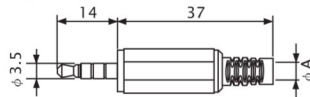

No. MJ-083 (3.5 φ-3極)

PANEL MOUNT MINIATURE JACK
STEREO

MJ-083

4-CONDUCTOR MINIATURE PLUGS & JACKS

φ 3.5 - 4極小形単頭プラグ・ジャック

No. MP-435 (3.5 φ-4極)

4-CONDUCTOR MINIATURE PLUG

φ A	φ 4	MP-435
	φ 5	MP-435/5

No. MP-435LN (3.5 φ-4極)

4-CONDUCTOR MINIATURE RIGHT ANGLE PLUG

No. MJ-064 (3.5 φ-4極)

MINIATURE INLINE JACK

φ A	φ 4	MJ-064
	φ 5	MJ-064/5

No. MC-4350 (3.5 φ-4極)

4-CONDUCTOR MINIATURE PLUG WITH 1.8M LONG CABLE

No. M03-A01B0 (3.5 φ-4極)

No. M03-A01C0 (3.5 φ-4極)

MINIATURE INLINE JACK FOR MOLDING
4-CONDUCTOR

No. MC-4350L (3.5 φ-4極)

MINIATURE RIGHT ANGLE PLUG WITH 1.8M LONG CABLE
4-CONDUCTOR

Marushin electric mfg. co., ltd